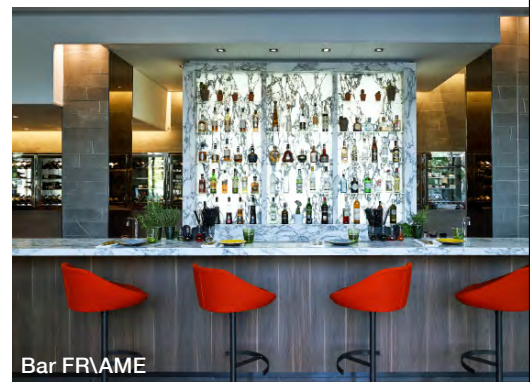

A UNIQUE BAR

Taste our selection of cocktails made with the products of our garden or enjoy a glass of wine from our Vinoteca

MEETING ROOMS CAPACITIES

ROOM	SURFACE (SQ M)	 THEATER	 CLASSROOM	 U-SHAPE	 CABARET	 BANQUET ROUNDS	 COCKTAIL	 BOARDROOM
GARDEN FLOOR								
Vendôme 1	36	36	18	16	18	30	35	20
Vendôme 2	33	30	12	15	12	20	30	18
Vendôme 3	16	10	6	8	-	12	-	8
Vendôme 4	18	10	6	8	-	12	-	8
Vendôme 5	34	32	12	14	12	20	35	16
Vendôme 6	33	32	12	10	12	20	30	12
Vendôme 2+3	49	48	24	-	18	40	50	24
Vendôme 3+4	34	35	16	-	12	30	40	12
Vendôme 2+3+4	67	60	27	30	30	80	70	33
Vendôme 5+6	67	63	30	24	24	50	65	28
Sully 1+2	72	42	32	20	24	60	72	22
Odéon 1+2	48	48	20	16	28	40	60	18
Mirabeau 1+2	42	36	20	18	18	40	45	20
Opéra	45	-	-	-	-	-	-	14
Orsay	430	400	210	70	180	350	450	80
Foyer Orsay Nord	84	70	40	30	42	70	90	36
10TH FLOOR								
Grenelle	25	15	-	8	-	16	25	12
Passy	25	15	-	8	-	16	25	12
léna	25	15	-	8	-	16	25	12
Grenelle / Passy / léna	75	66	28	26	42	56	75	28
Alma	40	-	-	-	-	-	-	16
Trocadéro 1	78	66	28	26	30	60	75	28
Trocadéro 2	87	80	36	30	30	70	80	34
Trocadéro 3	87	80	36	30	30	70	80	34
Trocadéro 2 + 3	174	171	84	36	72	150	175	48
Trocadéro 1+2+3	284	-	-	-	-	230	285	-
9TH & 11TH FLOORS								
The Appart'	185	-	-	-	-	-	40	23
The Penthouse Eiffel	110	-	-	-	-	-	-	8