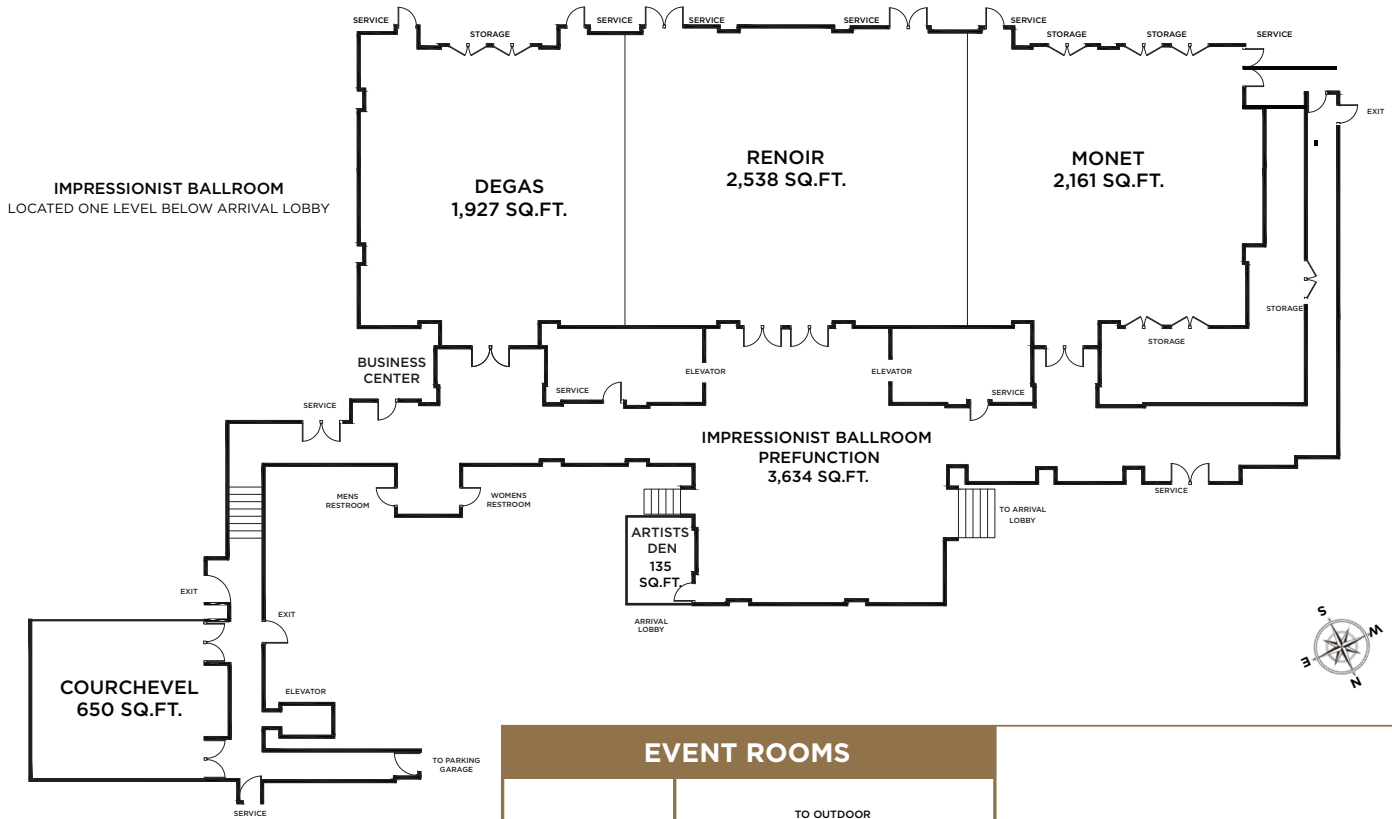

BALLROOM EVENT SPACE